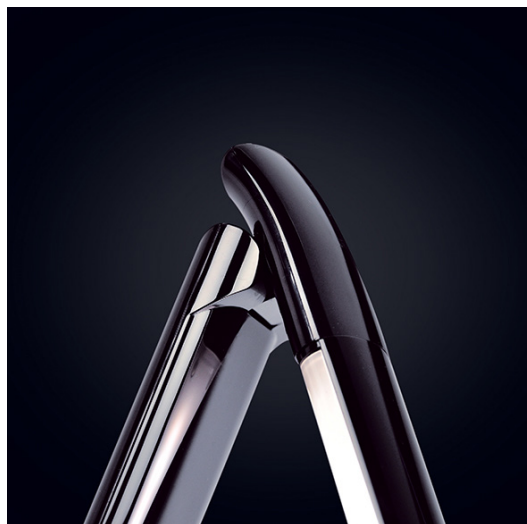

### LED stolní lampička stmívatelná, 12W, volba teploty světla, USB, černý lesk

- stolní lampička s LED světelným zdrojem
- možnost volby 5 barev světla – teplá, neutrální bílá, bílá a studená bílá (3000K-6000K)
- dotykové spínání – plynulá regulace jasu
- maximálně flexibilní - ohebné rameno, otočná základna a náklonná hlava
- příkon: max. 12W
- světelný tok: max. 700lm
- teplota světla (chromatičnosti): 3000K - 6000K (teplá bílá)
- úhel svícení: 120°
- užitečný světelný tok v úhlu 120°: 700lm
- index podání barev: CRI>80
- USB napájecí zdířka pro nabíjení telefonů (5V, 1000mA)
- USB kabel součástí
- protiskluzová základna s dotykovým vypínačem
- barva: černý lesk
- napájení: AC 100-240V
- délka napájecího kabelu: 140cm
- rozměry: cca 420 x 360 x 125mm
- LED zdroj nelze měnit
- materiál: ABS
- energetická třída: G